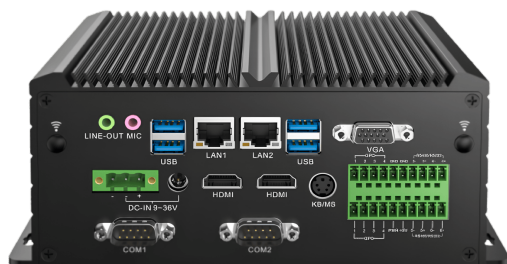

Visões do Produto

Vista Traseira Webs 3200