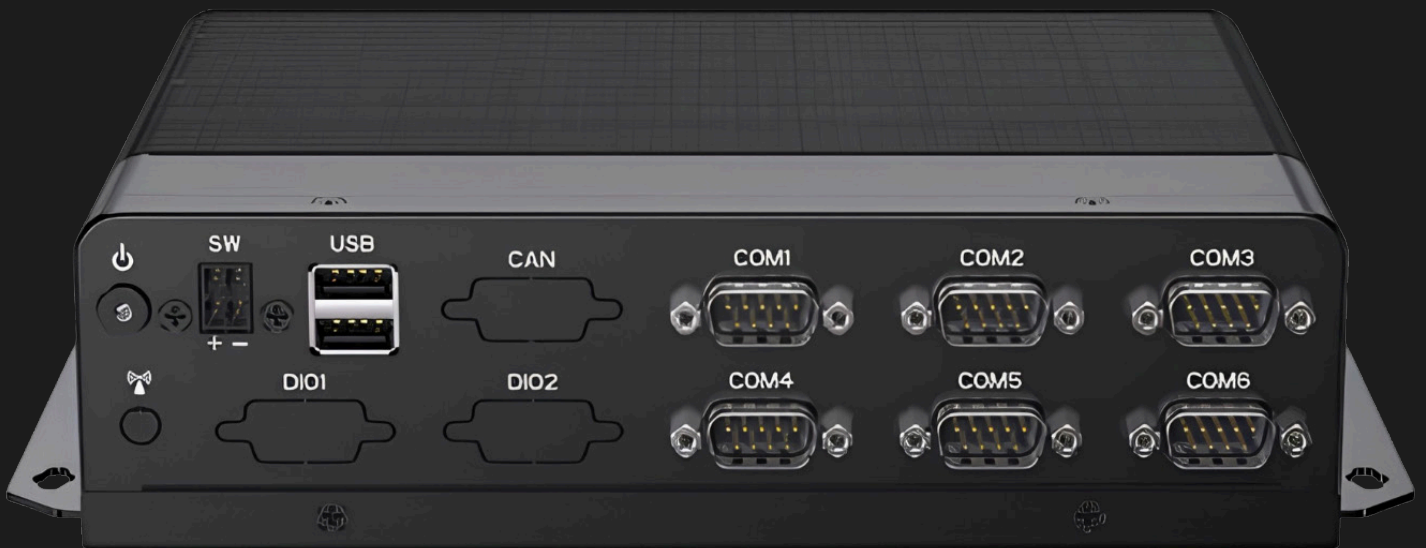

Portwell®

Box PC Industrial Fanless - Portwell

Intel Core i5-1235U / i7-1255U · 16GB · 500GB NVMe · 6×COM · 2~4×RJ45 · DC 9~36V

WEBS-2412/2414 Series

Intel i5-1235U / i7-1255U · 12^a Gen · Fanless

16GB SODIMM · 500GB NVMe · 6×COM

2~4×RJ45 · 4×USB · HDMI · Win 11

DC 9~36V · SCADA · Automação · Industrial

- Intel i5-1235U / i7-1255U 12^a Gen fanless — alto desempenho industrial
- 6×COM + 2~4×RJ45 + 4×USB + HDMI — conectividade industrial completa
- 16GB SODIMM + 500GB NVMe — multitarefa e acesso rápido
- Win 11 Pro/IoT ou sem SO — plataforma flexível
- DC 9~36V — instalação em fontes industriais variadas

Visão Geral

As séries WEBS-2412 e WEBS-2414 são Box PCs industriais fanless com Intel Core i5-1235U e i7-1255U (12ª geração). 16GB SODIMM, 500GB NVMe. 6×COM, 4×USB, HDMI. DC 9~36V. Disponíveis em 7 configurações — a principal diferença entre 2414 e 2412 é o número de portas RJ45 (4× vs 2×).

Aplicações e Uso

- **Automação:** 6×COM para múltiplos dispositivos seriais.
- **SCADA:** até 4×RJ45 para redes redundantes.
- **Edge computing:** processamento local de dados industriais.
- **Ambientes adversos:** fanless para poeira e vibração.
- **Estação embarcada:** 16GB para softwares pesados.