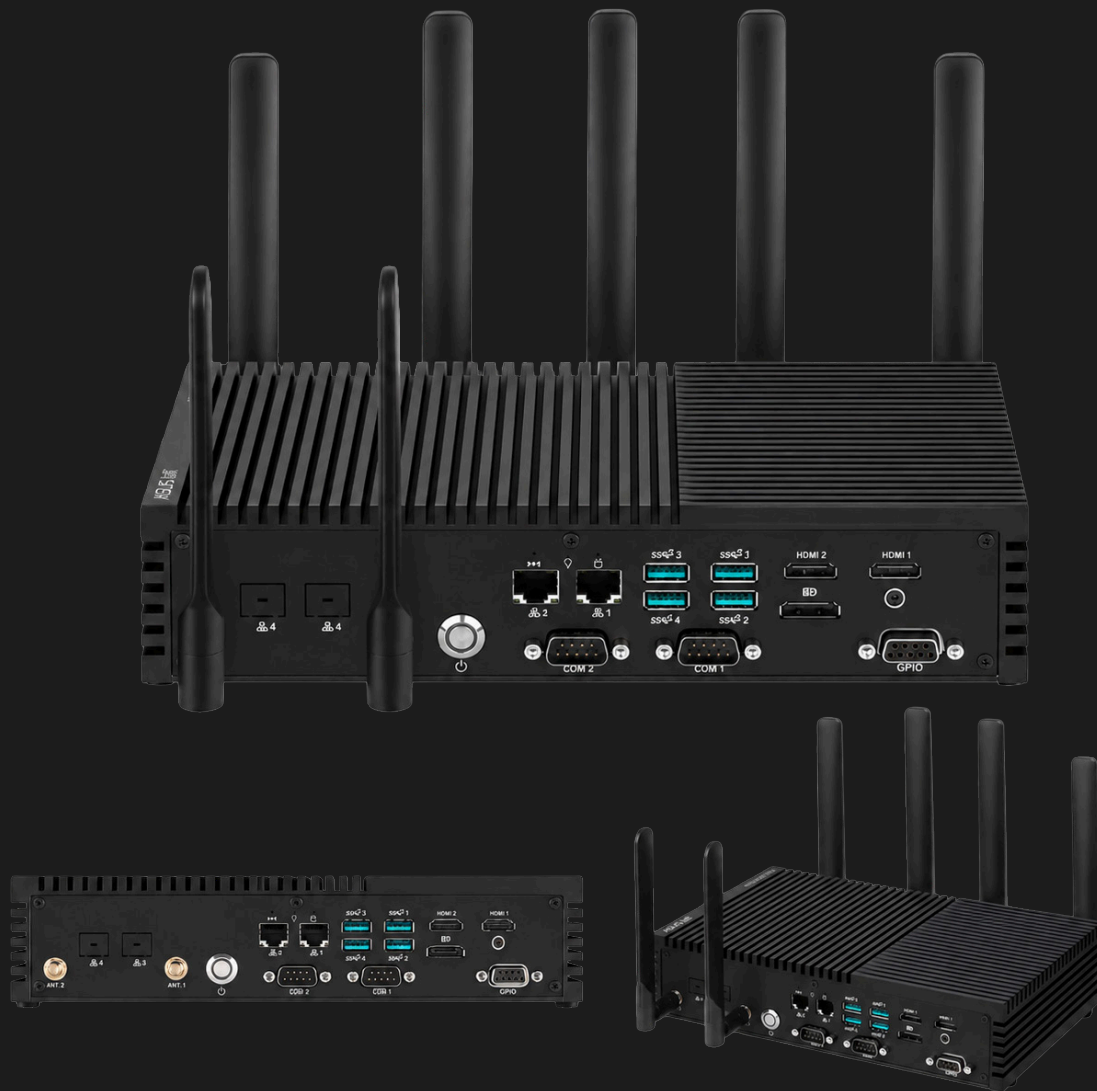

Portwell®

Box PC Industrial Fanless - Portwell

Intel Core i5/i7-1245UE/1265UE · DDR4/DDR5 · Dual LAN · 2~6xCOM · DC 12~24V

PE2000U Series

Intel i5-1245UE / i7-1265UE · 12ª Gen · Fanless

8~16GB DDR4/DDR5 · 240~256GB SSD

Dual LAN · 2~6xCOM · DP · HDMI · CAN

Win 11 Pro/IoT · Win 10 IoT · Trilho DIN

- Intel i5-1245UE / i7-1265UE 12ª Gen fanless — última geração
- DDR5 disponível — largura de banda superior
- 2~6xCOM + Dual LAN + DP + HDMI — conectividade avançada
- CAN em variante I712B — integração industrial especializada
- Trilho DIN (I512BW11PTD) + DC 9~36V — instalação industrial